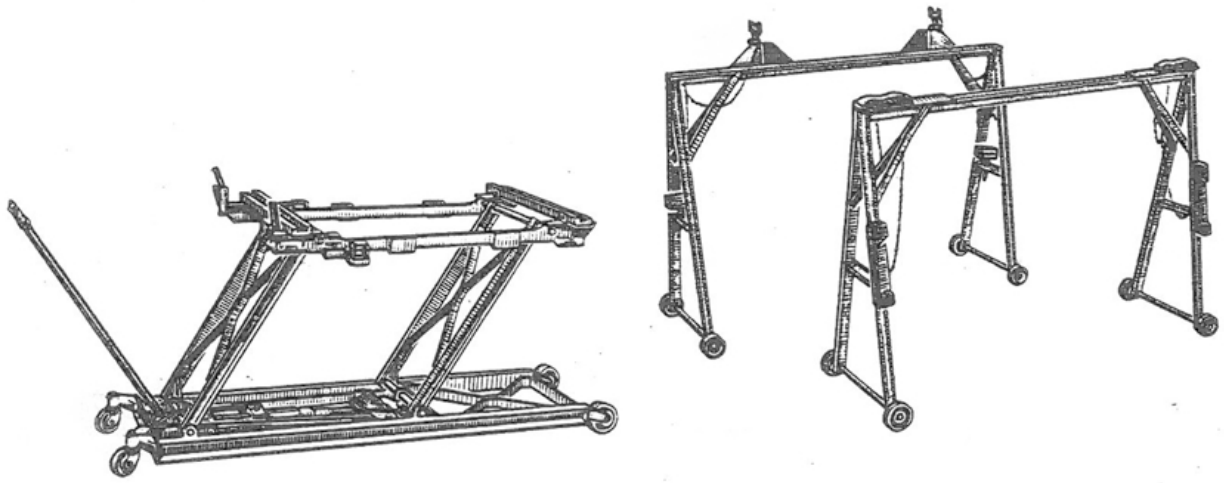

MONTAGES MIXTES " 4 CV " ET " DAUPHINE " ADAPTABLES SUR L'ÉLEVATEUR 4 CV (Cha. 06 A - Ref. SAPRAR : 12.178).

MONTAGES MIXTES " 4 CV " ET " DAUPHINE " ADAPTABLES SUR LES TRÉTEAUX AV. ET AR. 4 CV. (Cha. 06 B - Ref. SAPRAR : 12.179).

47 182
RS 1140

Ces différents montages permettent d'utiliser l'élevateur et les tréteaux aussi bien sur 4 CV que sur DAUPHINE.