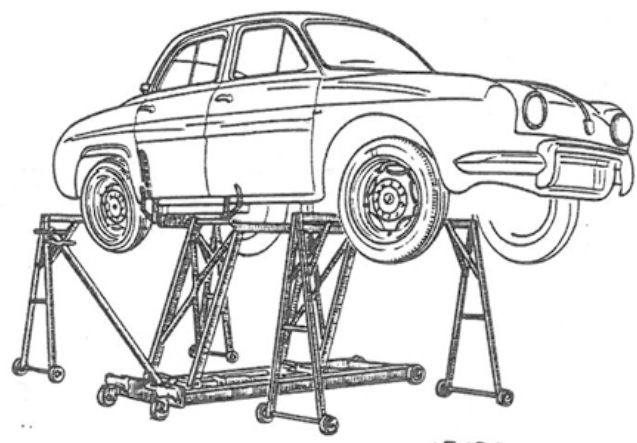

MONTAGES MIXTES " 4 CV " ET " DAUPHINE " ADAPTABLES SUR L'ÉLEVATEUR 4 CV (Cha. 06 A - Ref. SAPRAR : 12.178).

MONTAGES MIXTES " 4 CV " ET " DAUPHINE " ADAPTABLES SUR LES TRÉTEAUX AV. ET AR. 4 CV. (Cha. 06 B - Ref. SAPRAR : 12.179).

47 182
RS 1140

Ces différents montages permettent d'utiliser l'élevateur et les tréteaux aussi bien sur 4 CV que sur DAUPHINE.